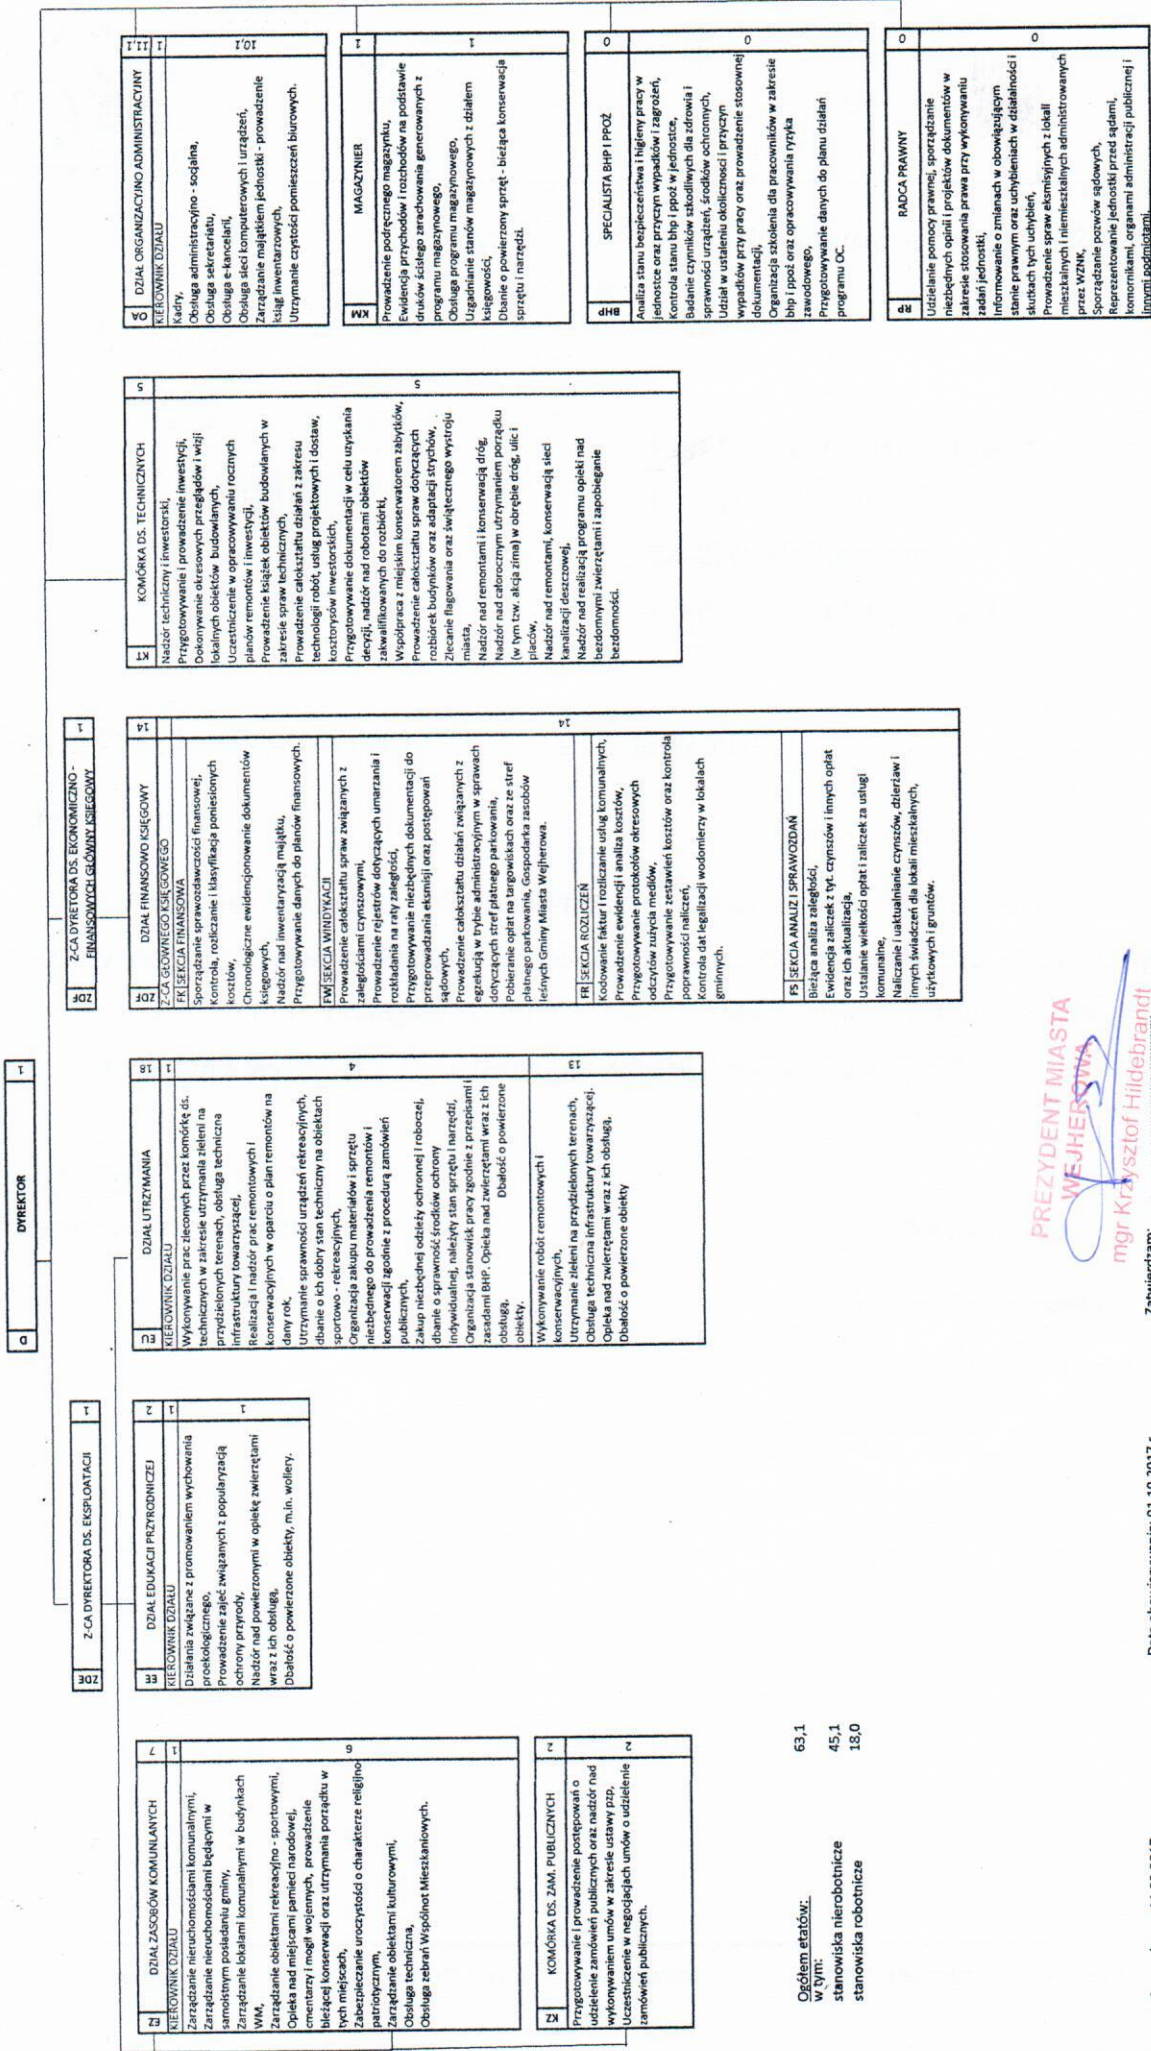

SCHEMAT ORGANIZACYJNY WEJHEROWSKIEGO ZARZĄDU NIERUCHOMOŚCI KOMUNALNYCH

Zatwierdza:
mgr Krzysztof Hildebrandt

Data obowiązywania: 01.10.2017 r.

Sporządzono: 11.09.2017 r.

DYREKTOR
mgr Jarosław Jędrzejewski

Ogółem etatów: 63,1
w tym:
stanowiska nierobotnicze 45,1
stanowiska robotnicze 18,0